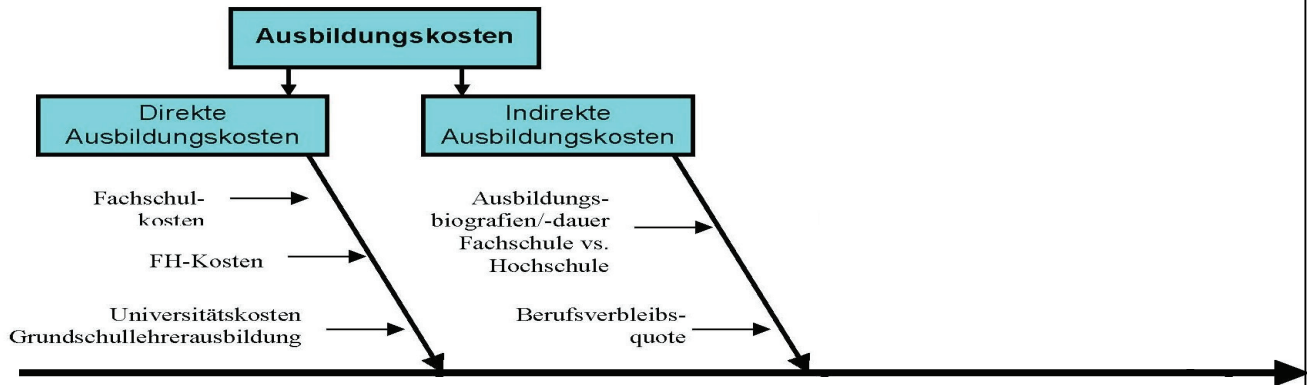

Kosten

1. der Ausbildung

2. des Wandels

3. der Beschäftigung

HoF

Kosten der Ausbildung

	Fachschule		
Ab-schluss	Erzieher/in		
Jahre	Unterricht: 2 Anerk.-J.: 1		
Kosten/ Jahr	A: € 4.335 B: € 1.084		
Gesamt	€ 9.754		

HOF

Kosten der Ausbildung

	Fachschule	Fach- hochschule	
Ab-schluss	Erzieher/in	Bachelor	
Jahre	Unterricht: 2 Anerk.-J.: 1	3	
Kosten/ Jahr	A: € 4.335 B: € 1.084	€ 3.664	
Gesamt	€ 9.754	€ 10.992	

HOF

Kosten der Ausbildung