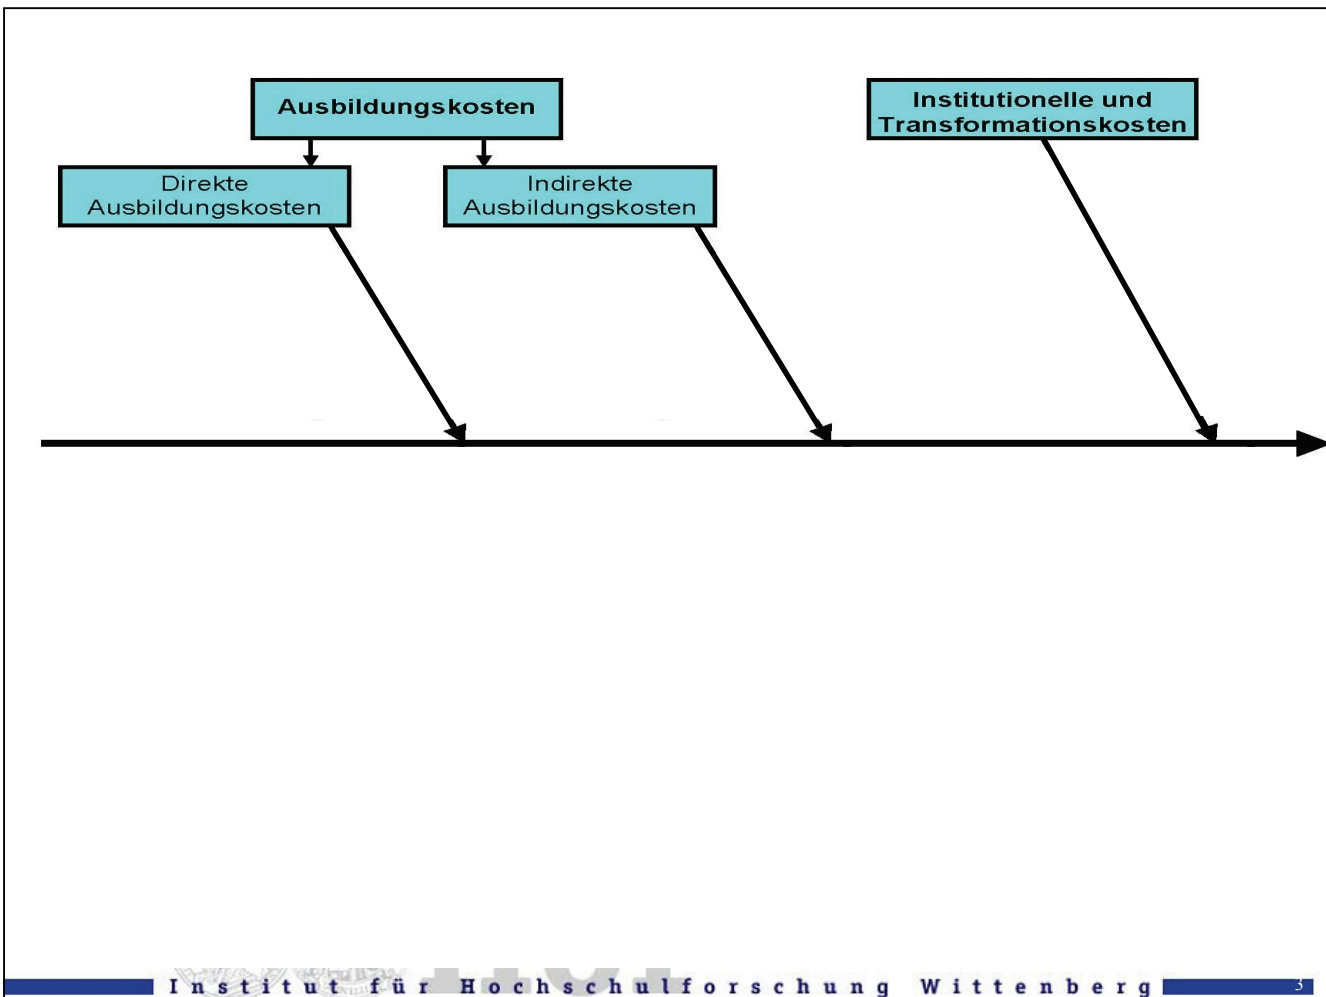

Die Kostenauswirkungen einer Akademisierung des Erzieher/innen-Berufs

Wernigerode, 16. September 2009

Dr. Peer Pasternack
Institut für Hochschulforschung (HoF)
an der Universität Halle-Wittenberg

HoF

Institut für Hochschulforschung Wittenberg

Kosten

1. der Ausbildung

2. des Wandels

3. der Beschäftigung

HoF

Kosten der Ausbildung

	Fachschule		
Ab-schluss	Erzieher/in		
Jahre	Unterricht: 2 Anerk.-J.: 1		
Kosten/ Jahr	A: € 4.335 B: € 1.084		
Gesamt	€ 9.754		

HOF

Kosten der Ausbildung

	Fachschule	Fach- hochschule	
Ab-schluss	Erzieher/in	Bachelor	
Jahre	Unterricht: 2 Anerk.-J.: 1	3	
Kosten/ Jahr	A: € 4.335 B: € 1.084	€ 3.664	
Gesamt	€ 9.754	€ 10.992	

HOF

Kosten der Ausbildung