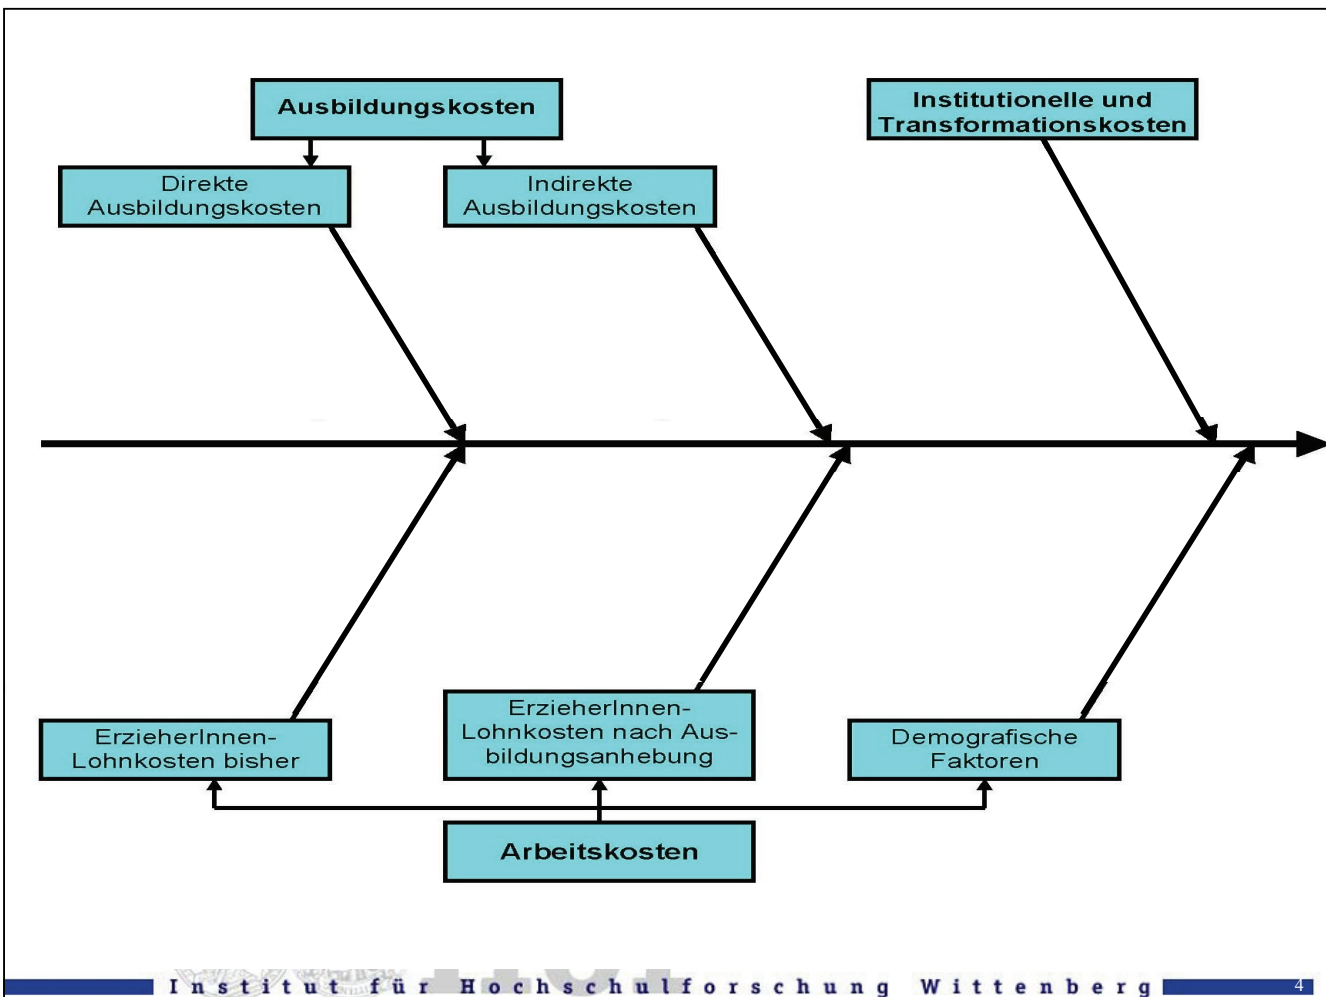

Die Kostenauswirkungen einer Akademisierung des Erzieher/innen-Berufs

Wernigerode, 16. September 2009

Dr. Peer Pasternack
Institut für Hochschulforschung (HoF)
an der Universität Halle-Wittenberg

HoF

Institut für Hochschulforschung Wittenberg

Kosten

1. der Ausbildung

2. des Wandels

3. der Beschäftigung

HoF

Kosten der Ausbildung

	Fachschule		
Ab-schluss	Erzieher/in		
Jahre	Unterricht: 2 Anerk.-J.: 1		
Kosten/ Jahr	A: € 4.335 B: € 1.084		
Gesamt	€ 9.754		

HOF

Kosten der Ausbildung

	Fachschule	Fach- hochschule	
Ab-schluss	Erzieher/in	Bachelor	
Jahre	Unterricht: 2 Anerk.-J.: 1	3	
Kosten/ Jahr	A: € 4.335 B: € 1.084	€ 3.664	
Gesamt	€ 9.754	€ 10.992	

HOF

Kosten der Ausbildung