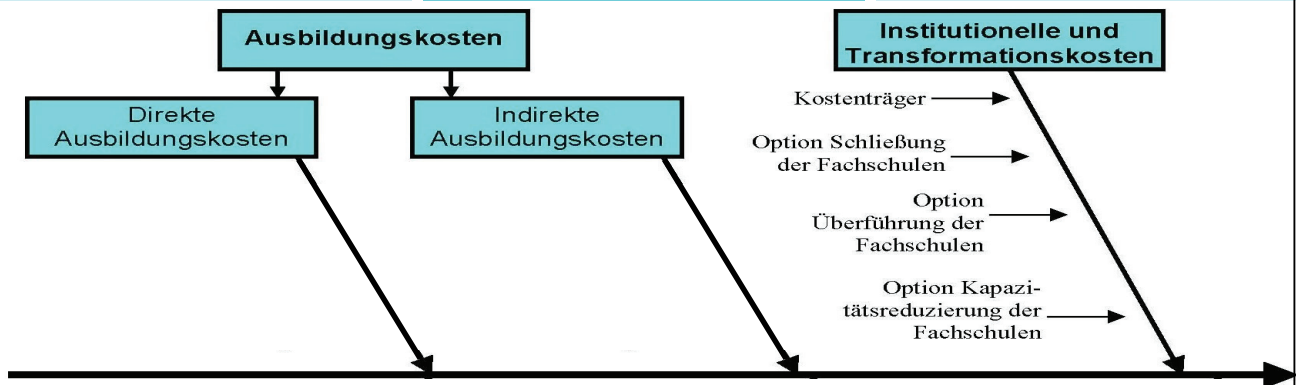

Kosten der Ausbildung

	Fachschule	Fachhochschule	Universität
Ab-schluss	Erzieher/in	Bachelor	Bachelor
Jahre	Unterricht: 2 Anerk.-J.: 1	3	3
Kosten/ Jahr	A: € 4.335 B: € 1.084	€ 3.664	€ 4,227
Gesamt	€ 9.754	€ 10.992	€ 12.682

HOF