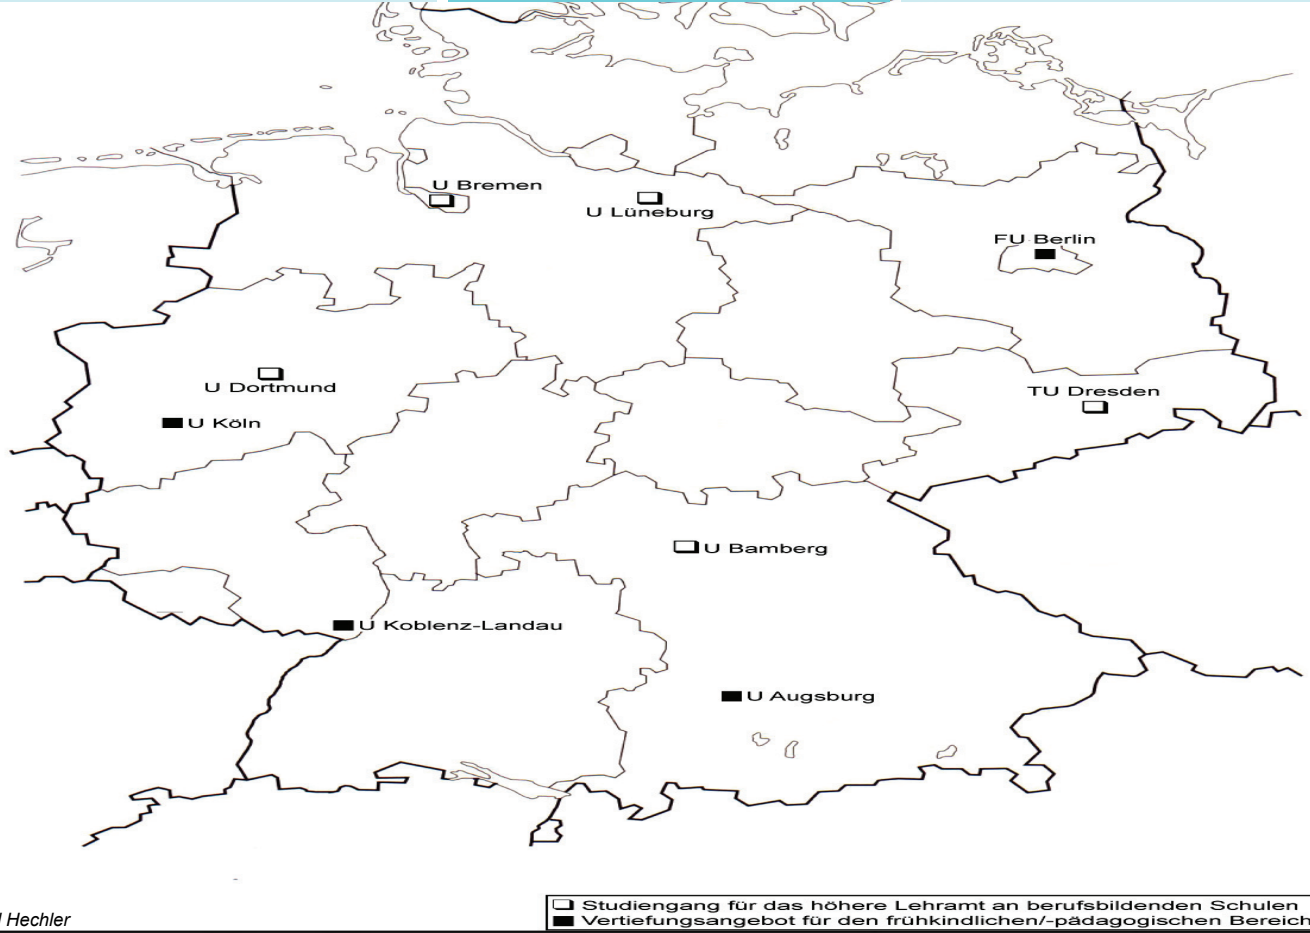

1. Ausbildungskosten

2. Trafo-Kosten

3. Beschäft.-Kosten