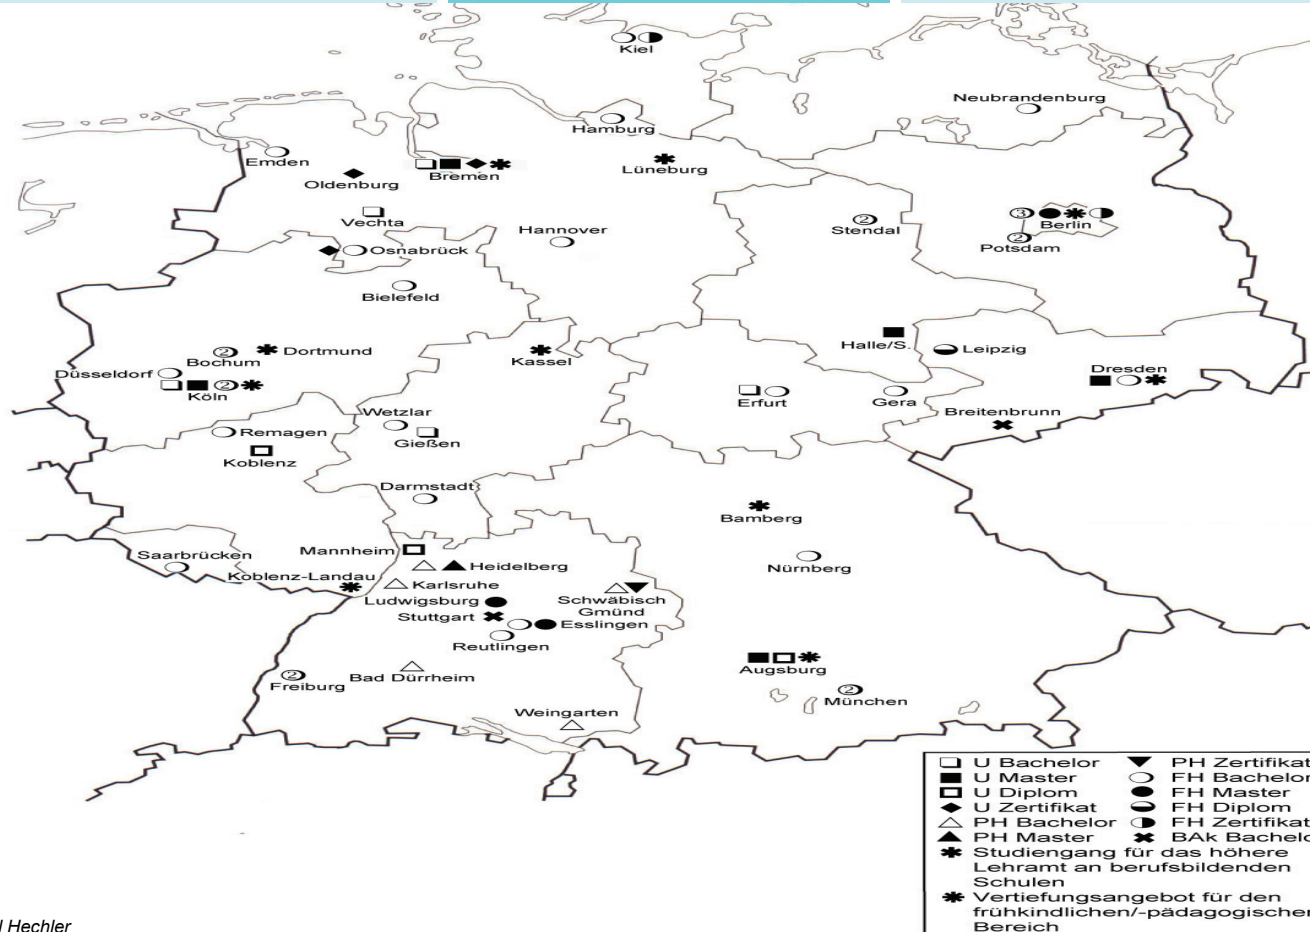

HoF

1. Ausbildungskosten

2. Trafo-Kosten

3. Beschäft.-Kosten

Hechler

1. Ausbildungskosten

2. Trafo-Kosten

3. Beschäft.-Kosten

Hechler

1. Ausbildungskosten 2. Trafo-Kosten 3. Beschäft.-Kosten

Kosten der Beschäftigung

1. Vergütung abhängig von **Tätigkeitsmerkmalen**
2. Prozess über **Jahrzehnte**
3. **europäischer Vergleich**: Gehaltsgefälle zwischen Frühpädagog(inn)en und Schulpädagog(inn)en zu groß
4. Vorrangiges Ziel in Ostdeutschland: **100%-Beschäftigungen und -Vergütungen**